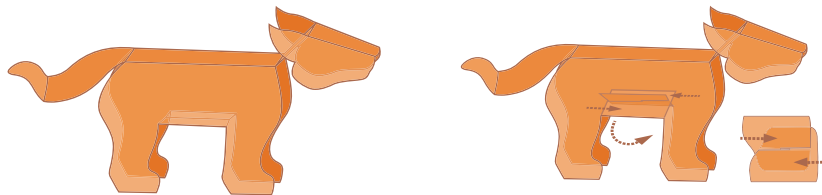

JE M'AMUSE!

Fabrique ton propre renard!

Fabrique ton propre renard en suivant les lignes de découpe et de pliage. Utilise un papier épais pour renforcer sa structure.

À offrir

Facile
à plier

Sans colle