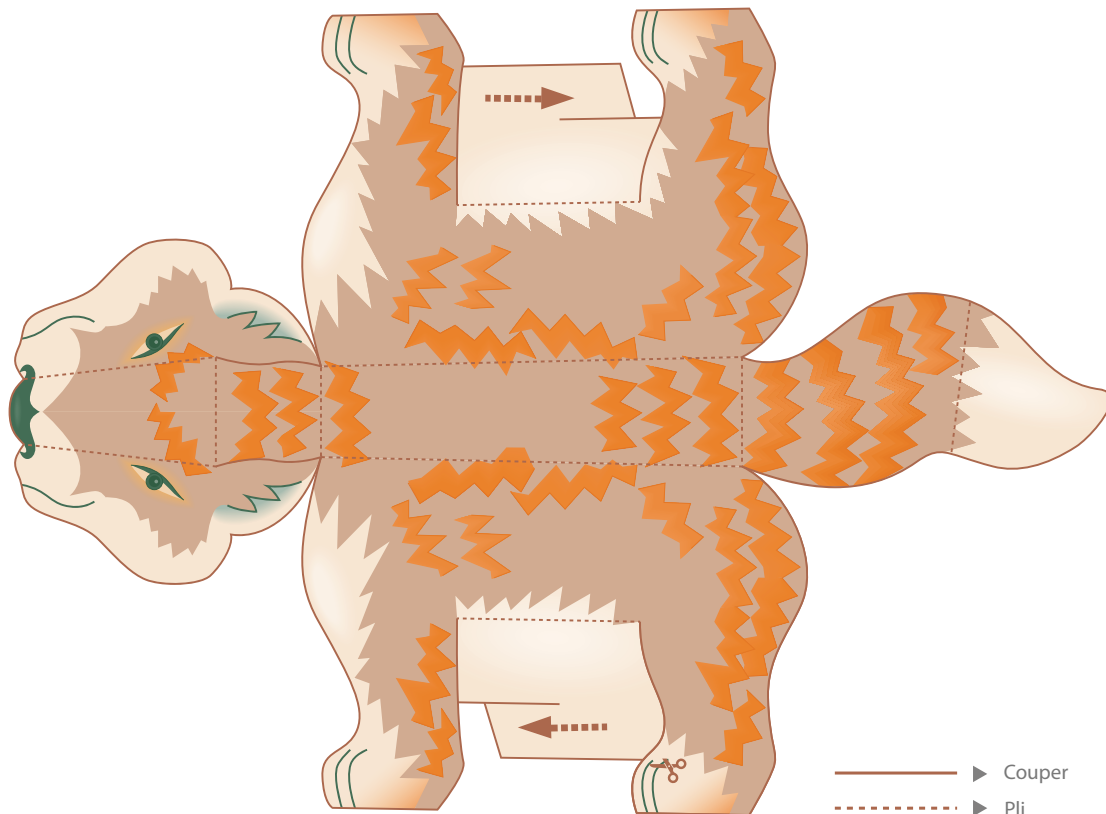

JE M'AMUSE!

Fabrique ton propre renard!

Fabrique ton propre renard en suivant les lignes de découpe et de pliage. Utilise un papier épais pour renforcer sa structure.

À offrir

Facile
à plier

Sans colle